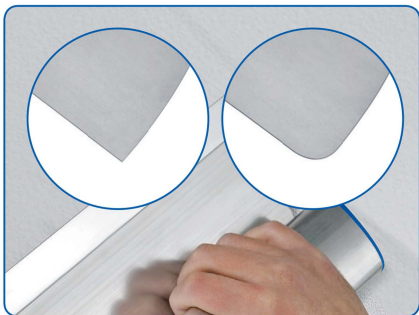

Шпатель со сменным лезвием шириной 250 мм и толщиной 0,3мм, выполненным из высоколегированной нержавеющей стали.
Упакован в гофрированную упаковку с пластиковой защитой лезвия.

Описание**Шпатель со сменными лезвиями для фасадных работ Storch 250 мм (Flachenspachtel Flexogrip AluSTAR).**

Рабочая поверхность лезвия шириной 25 см выполнена из высоколегированной нержавеющей стали.

На рисунке слева Вы видите, что у шпателя могут быть установлены сменные лезвия двух размеров:

- с толщиной 0,5 мм с острыми краями для цементно-известковых составов с большей твердостью;
- и более тонкое лезвие с толщиной 0,3 мм с закругленными краями для мягких - финишных шпатлёвок (шпаклёвок).
- Сменные лезвия у шпателя имеют пластиковую защиту!