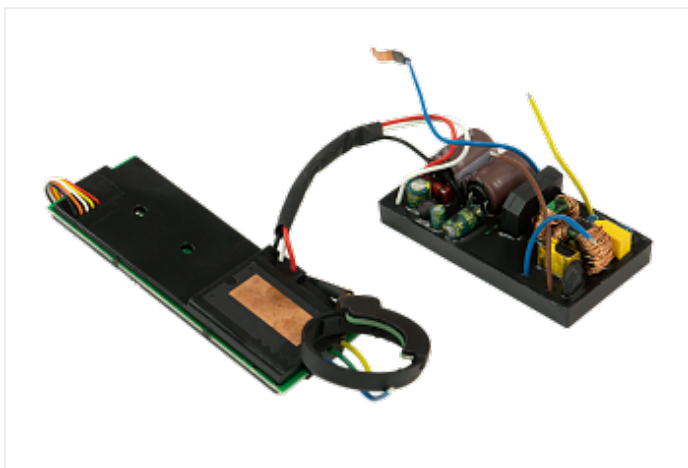

Коммерческое предложение от 29.04.24

**Плата контроля ASPRO-C3/C6**Цена 1 шт. **2 000**
С НДС(20%), руб.**Характеристики**

Артикул 101397

Комплектация**Описание****Доставка**

Обработка Вашего заказа начинается сразу же после его поступления. Доставка выполняется ежедневно в рабочие дни с 09:00 до 16:00 часов. Товары, заказанные Вами в субботу и воскресенье, доставляют в понедельник. Время осуществления доставки заказа зависит от времени размещения заказа и наличия товара на складе, и своевременной оплаты. Если заказ подтвержден менеджером Службы доставки до 15:00, товар может быть доставлен на следующий рабочий день. Если заказ подтвержден менеджером Службы доставки после 15:00, товар может быть доставлен через день после подтверждения. Вы также можете указать любое другое удобное время доставки, и покупка будет доставлена в удобное для Вас время. Иное время доставки, а также время доставки в населенные пункты области определяются по договоренности с клиентом.