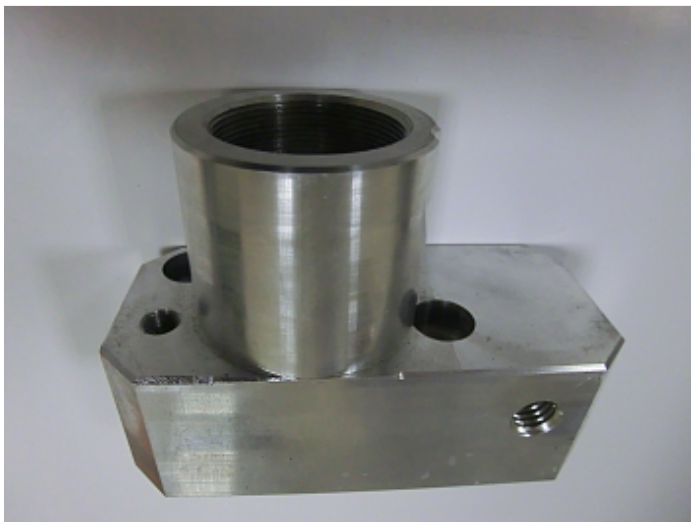

Коммерческое предложение от 18.04.24

**Блок насоса для окрасочного аппарата AS-2100 (Сб-210).**Цена 1 шт. **9 700**
С НДС(20%), руб.**Характеристики**

Артикул 000000

Комплектация

Запасная часть: блок насоса для окрасочного аппарата.

Описание**Блок насоса для окрасочного аппарата AS-2100 (Сб-210).**

Вся конструкция в сборе представляет блок с ассиметрично расположенными отверстиями с резьбой для крепления клапанов и шлангов.

Доставка